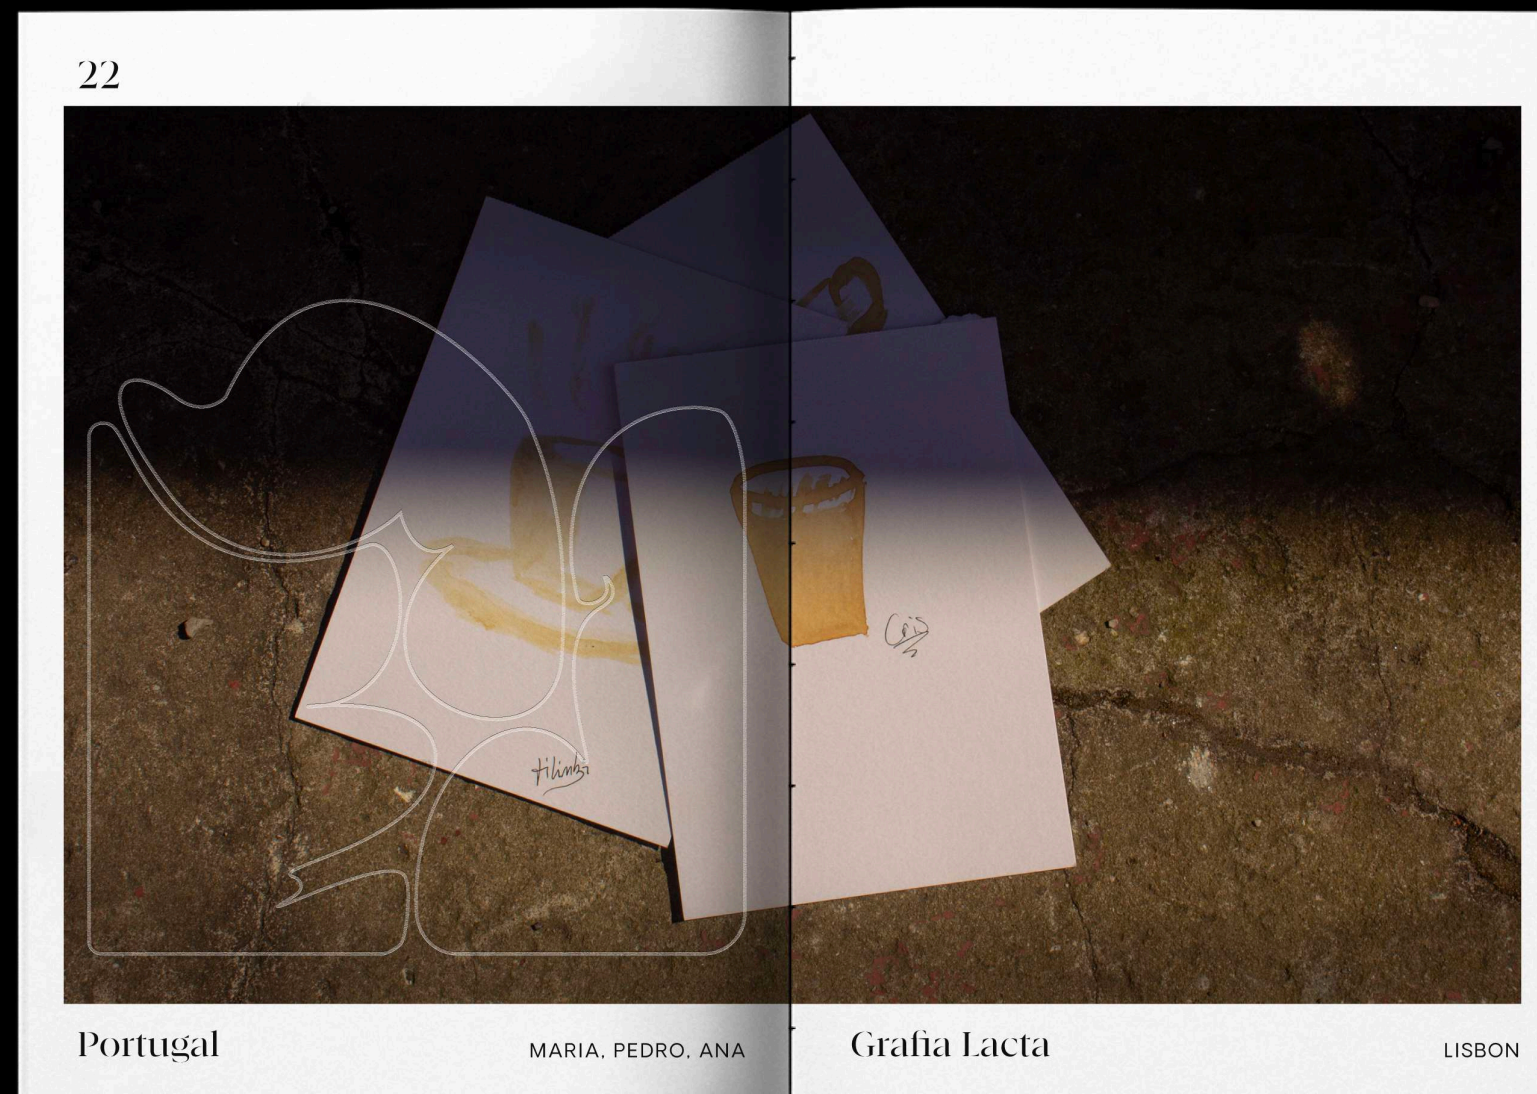

27 Anos

María Rodrigues

- Portugal, Lisboa

María Rodrigues

27 Anos

María Rodrigues

- Portugal, Lisboa

Portugal