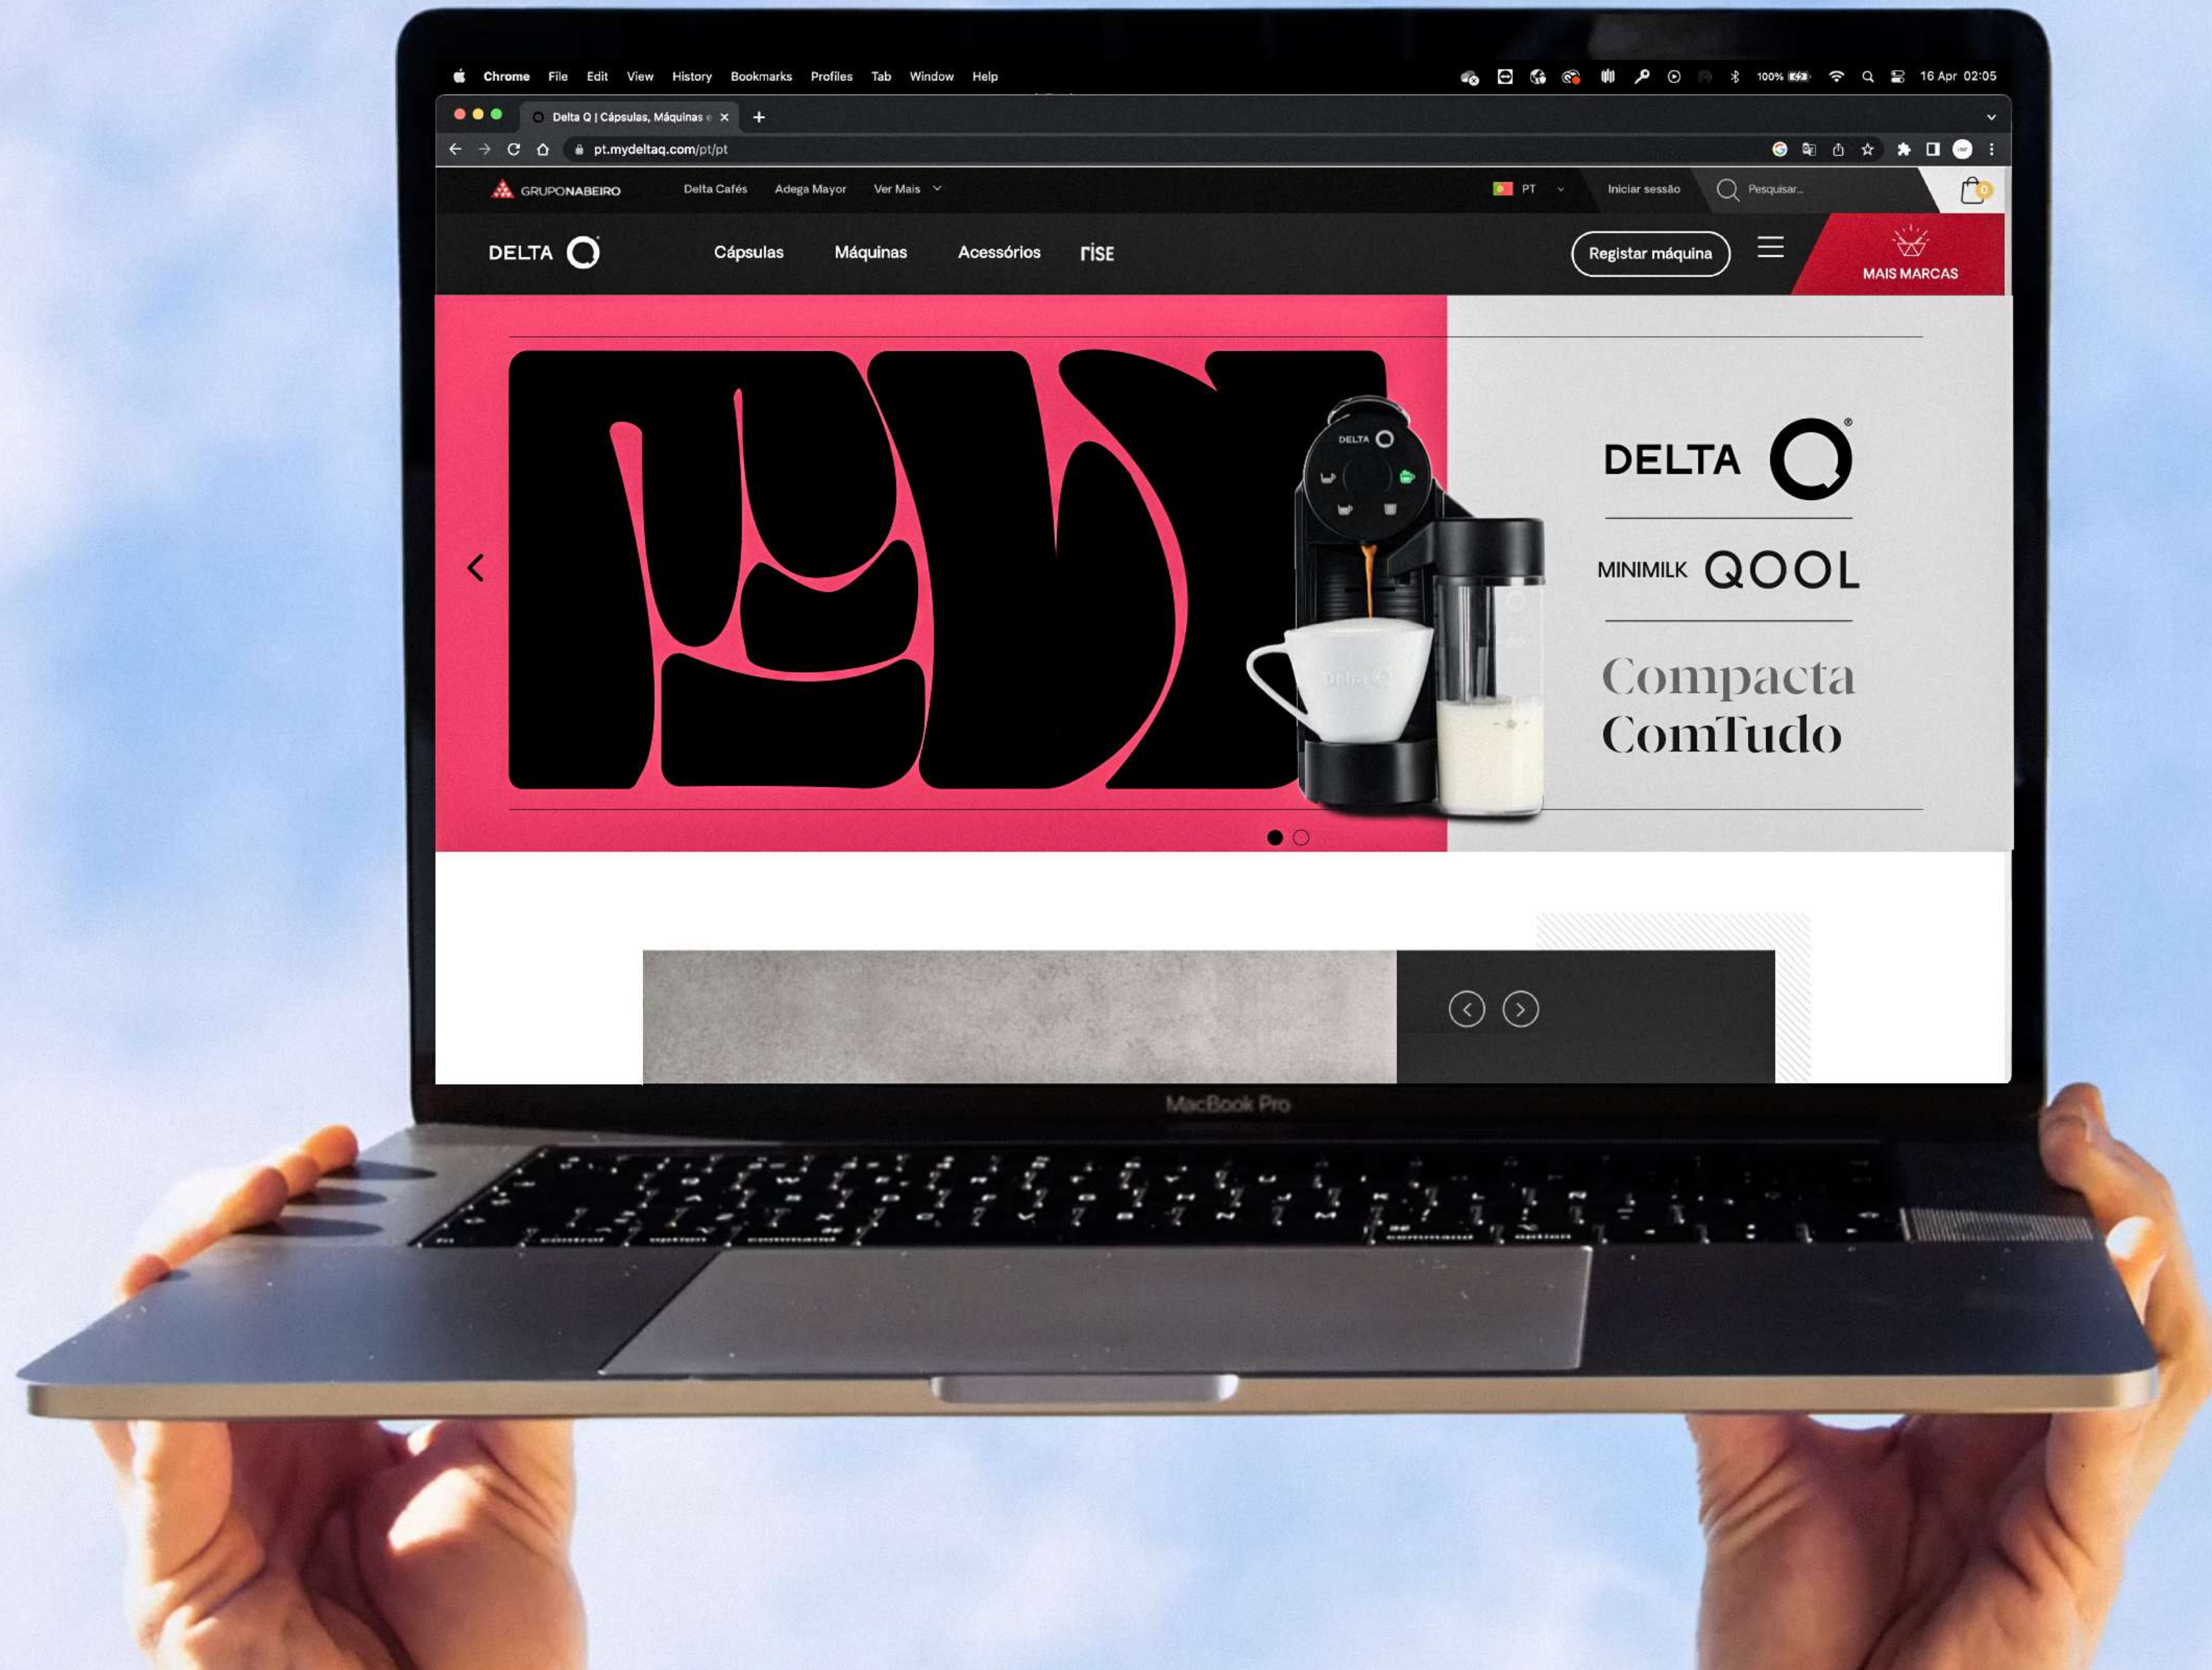

DELTA MINIMILK QOOL
Compacta ComTudo