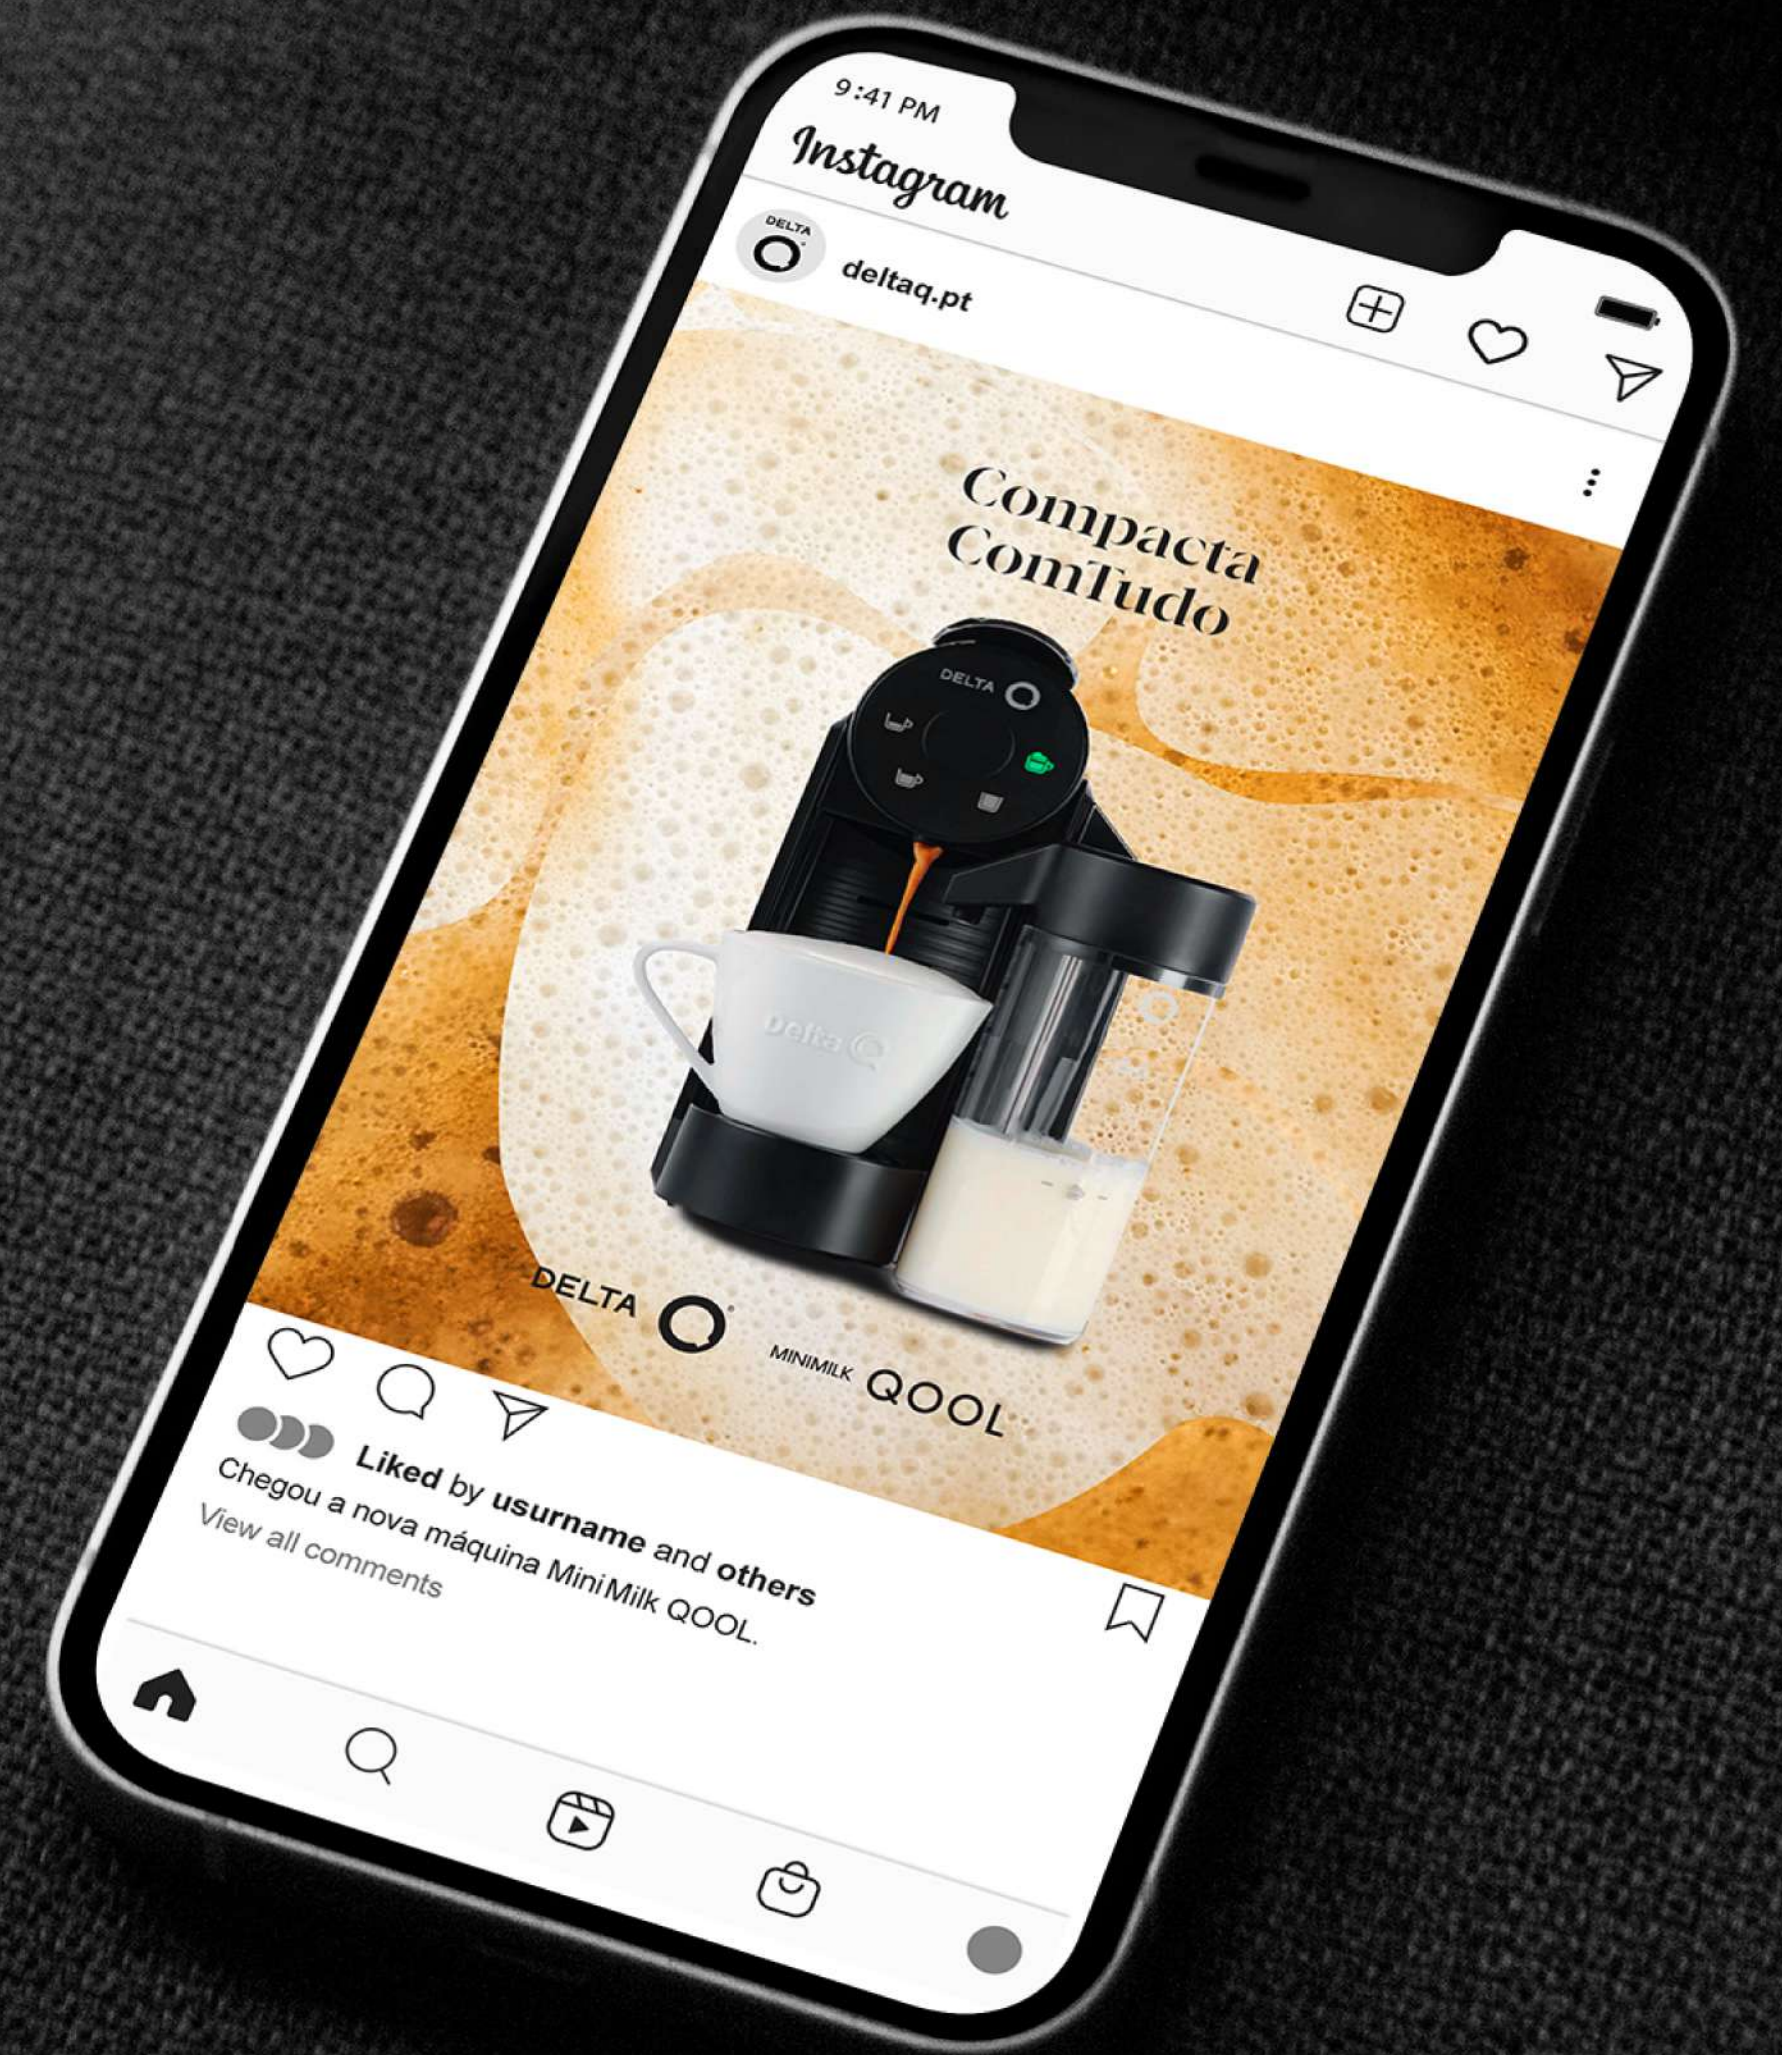

DELTA  Compacta Com Tudo MINIMILK QOOL

DELTA  MINIMILK QOOL

Combina Com Leite
Com Soja Com Amigos
Com Tudo.

A nova máquina Delta Q
Compacta Com Tudo.

DELTA 

MINIMILK QOOL

DELTA MINIMILK QOOL
Compacta ComTudo

MacBook Pro

A nova máquina Delta Q
**Combina
Com Leite
Com Tudo.**

DELTA 

MINIMILK
QOOL

DELTA 

MINIMILK
QOOL

**Combina
Com Leite
Com Soja
Com Amigos
Com Todos
Com Tudo.**

MREC - 1º Momento