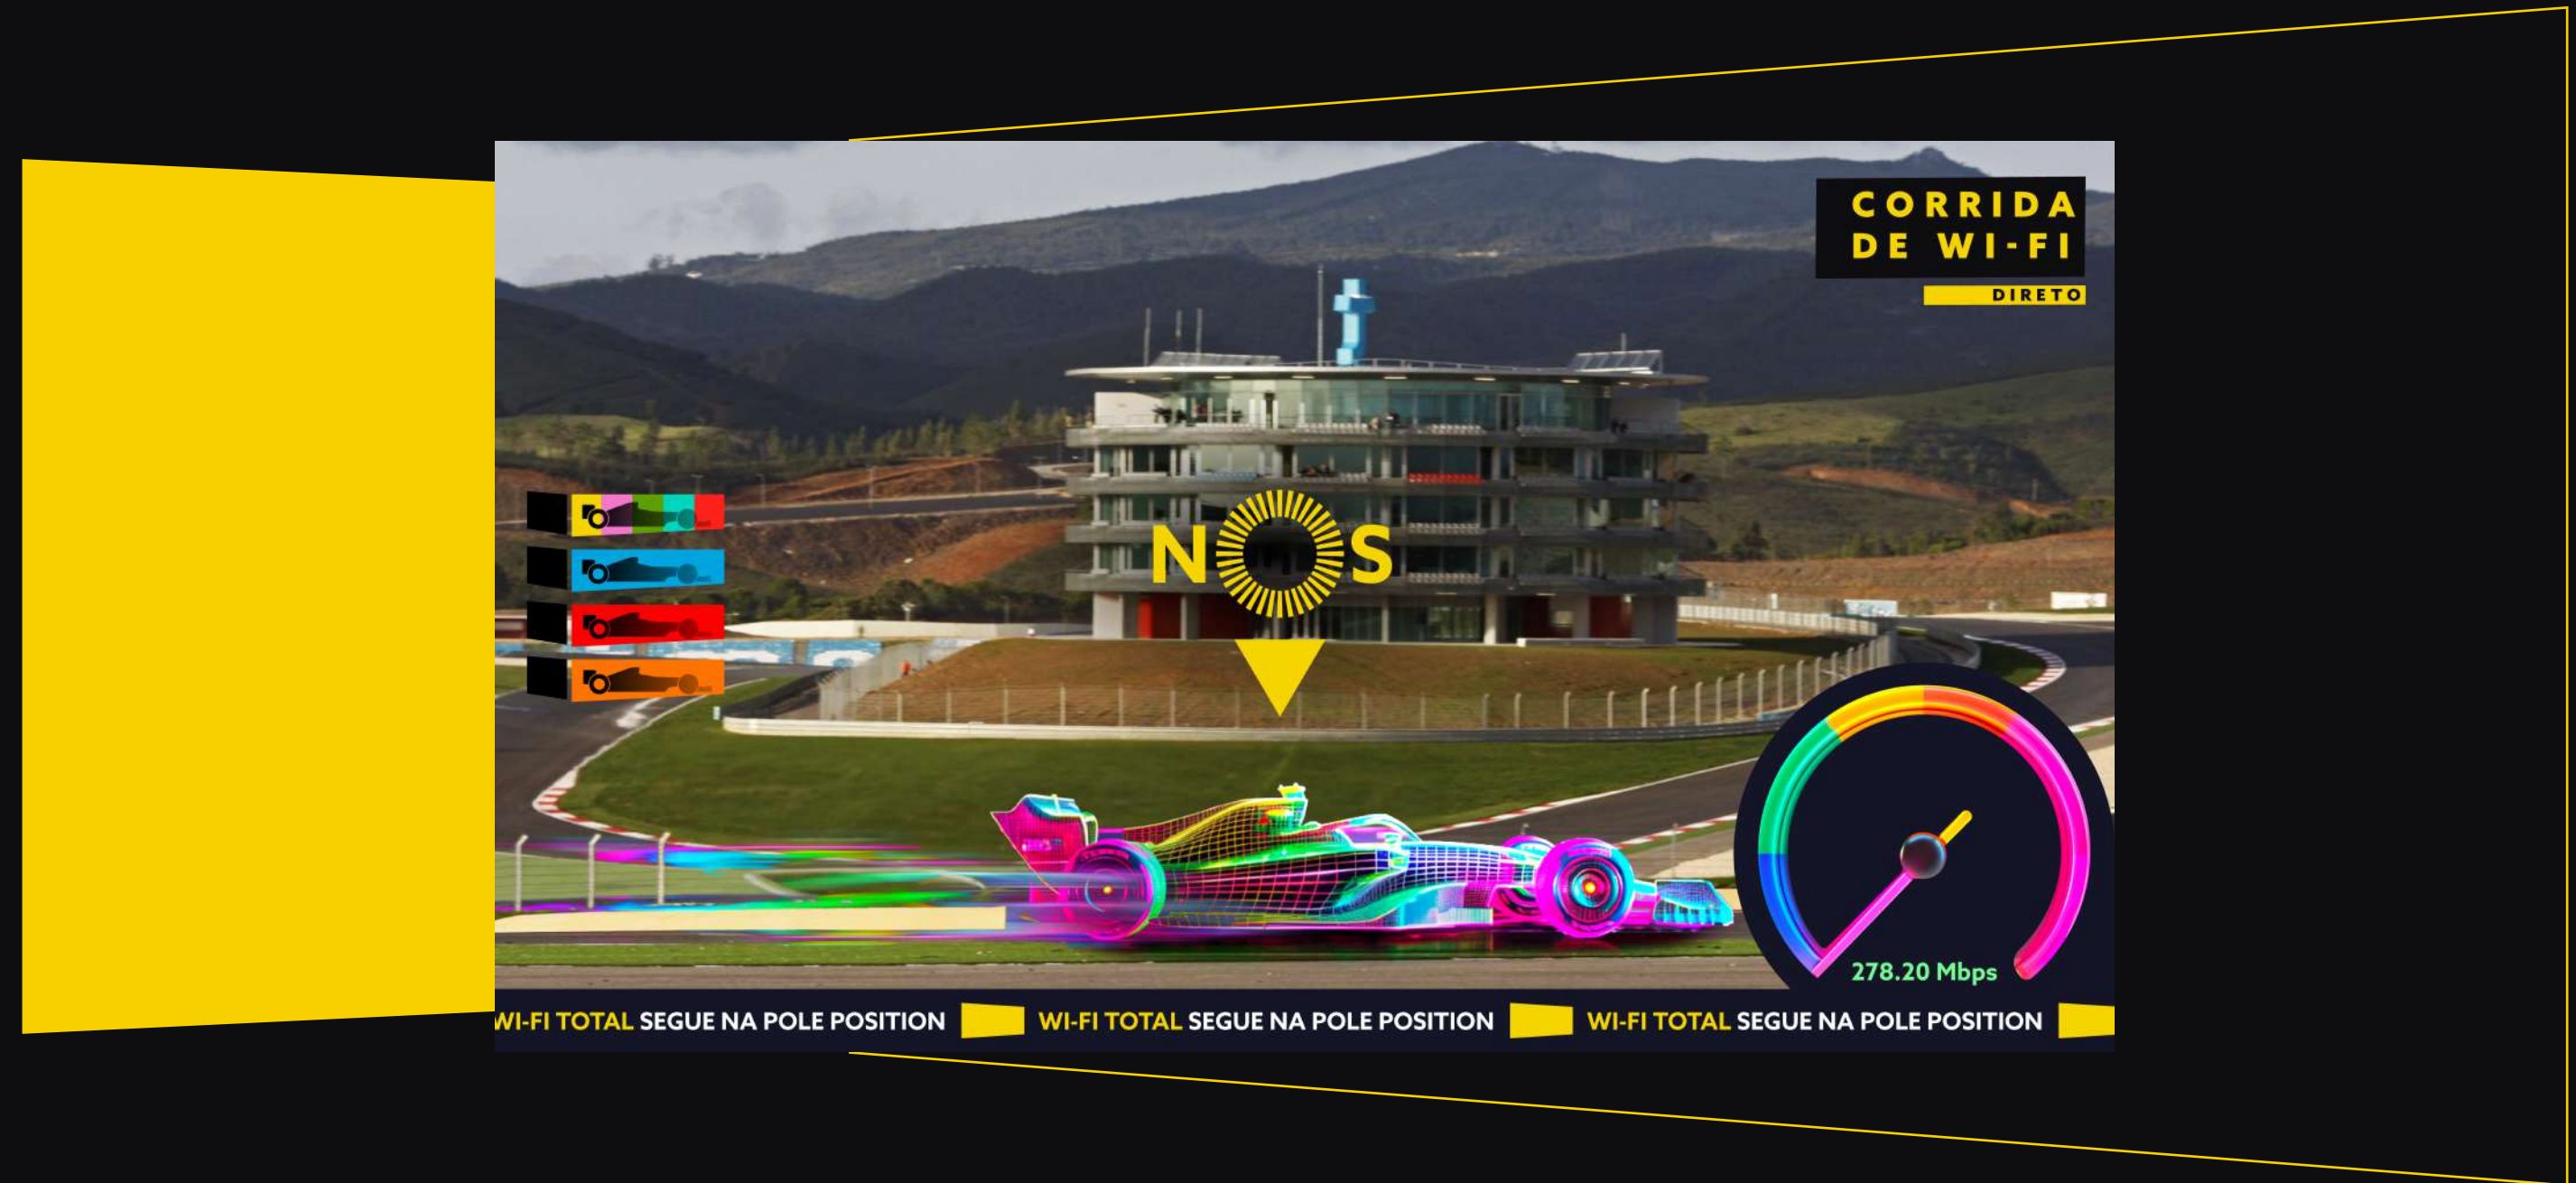

A corrida será transmitida em direto nos canais de comunicação da marca.