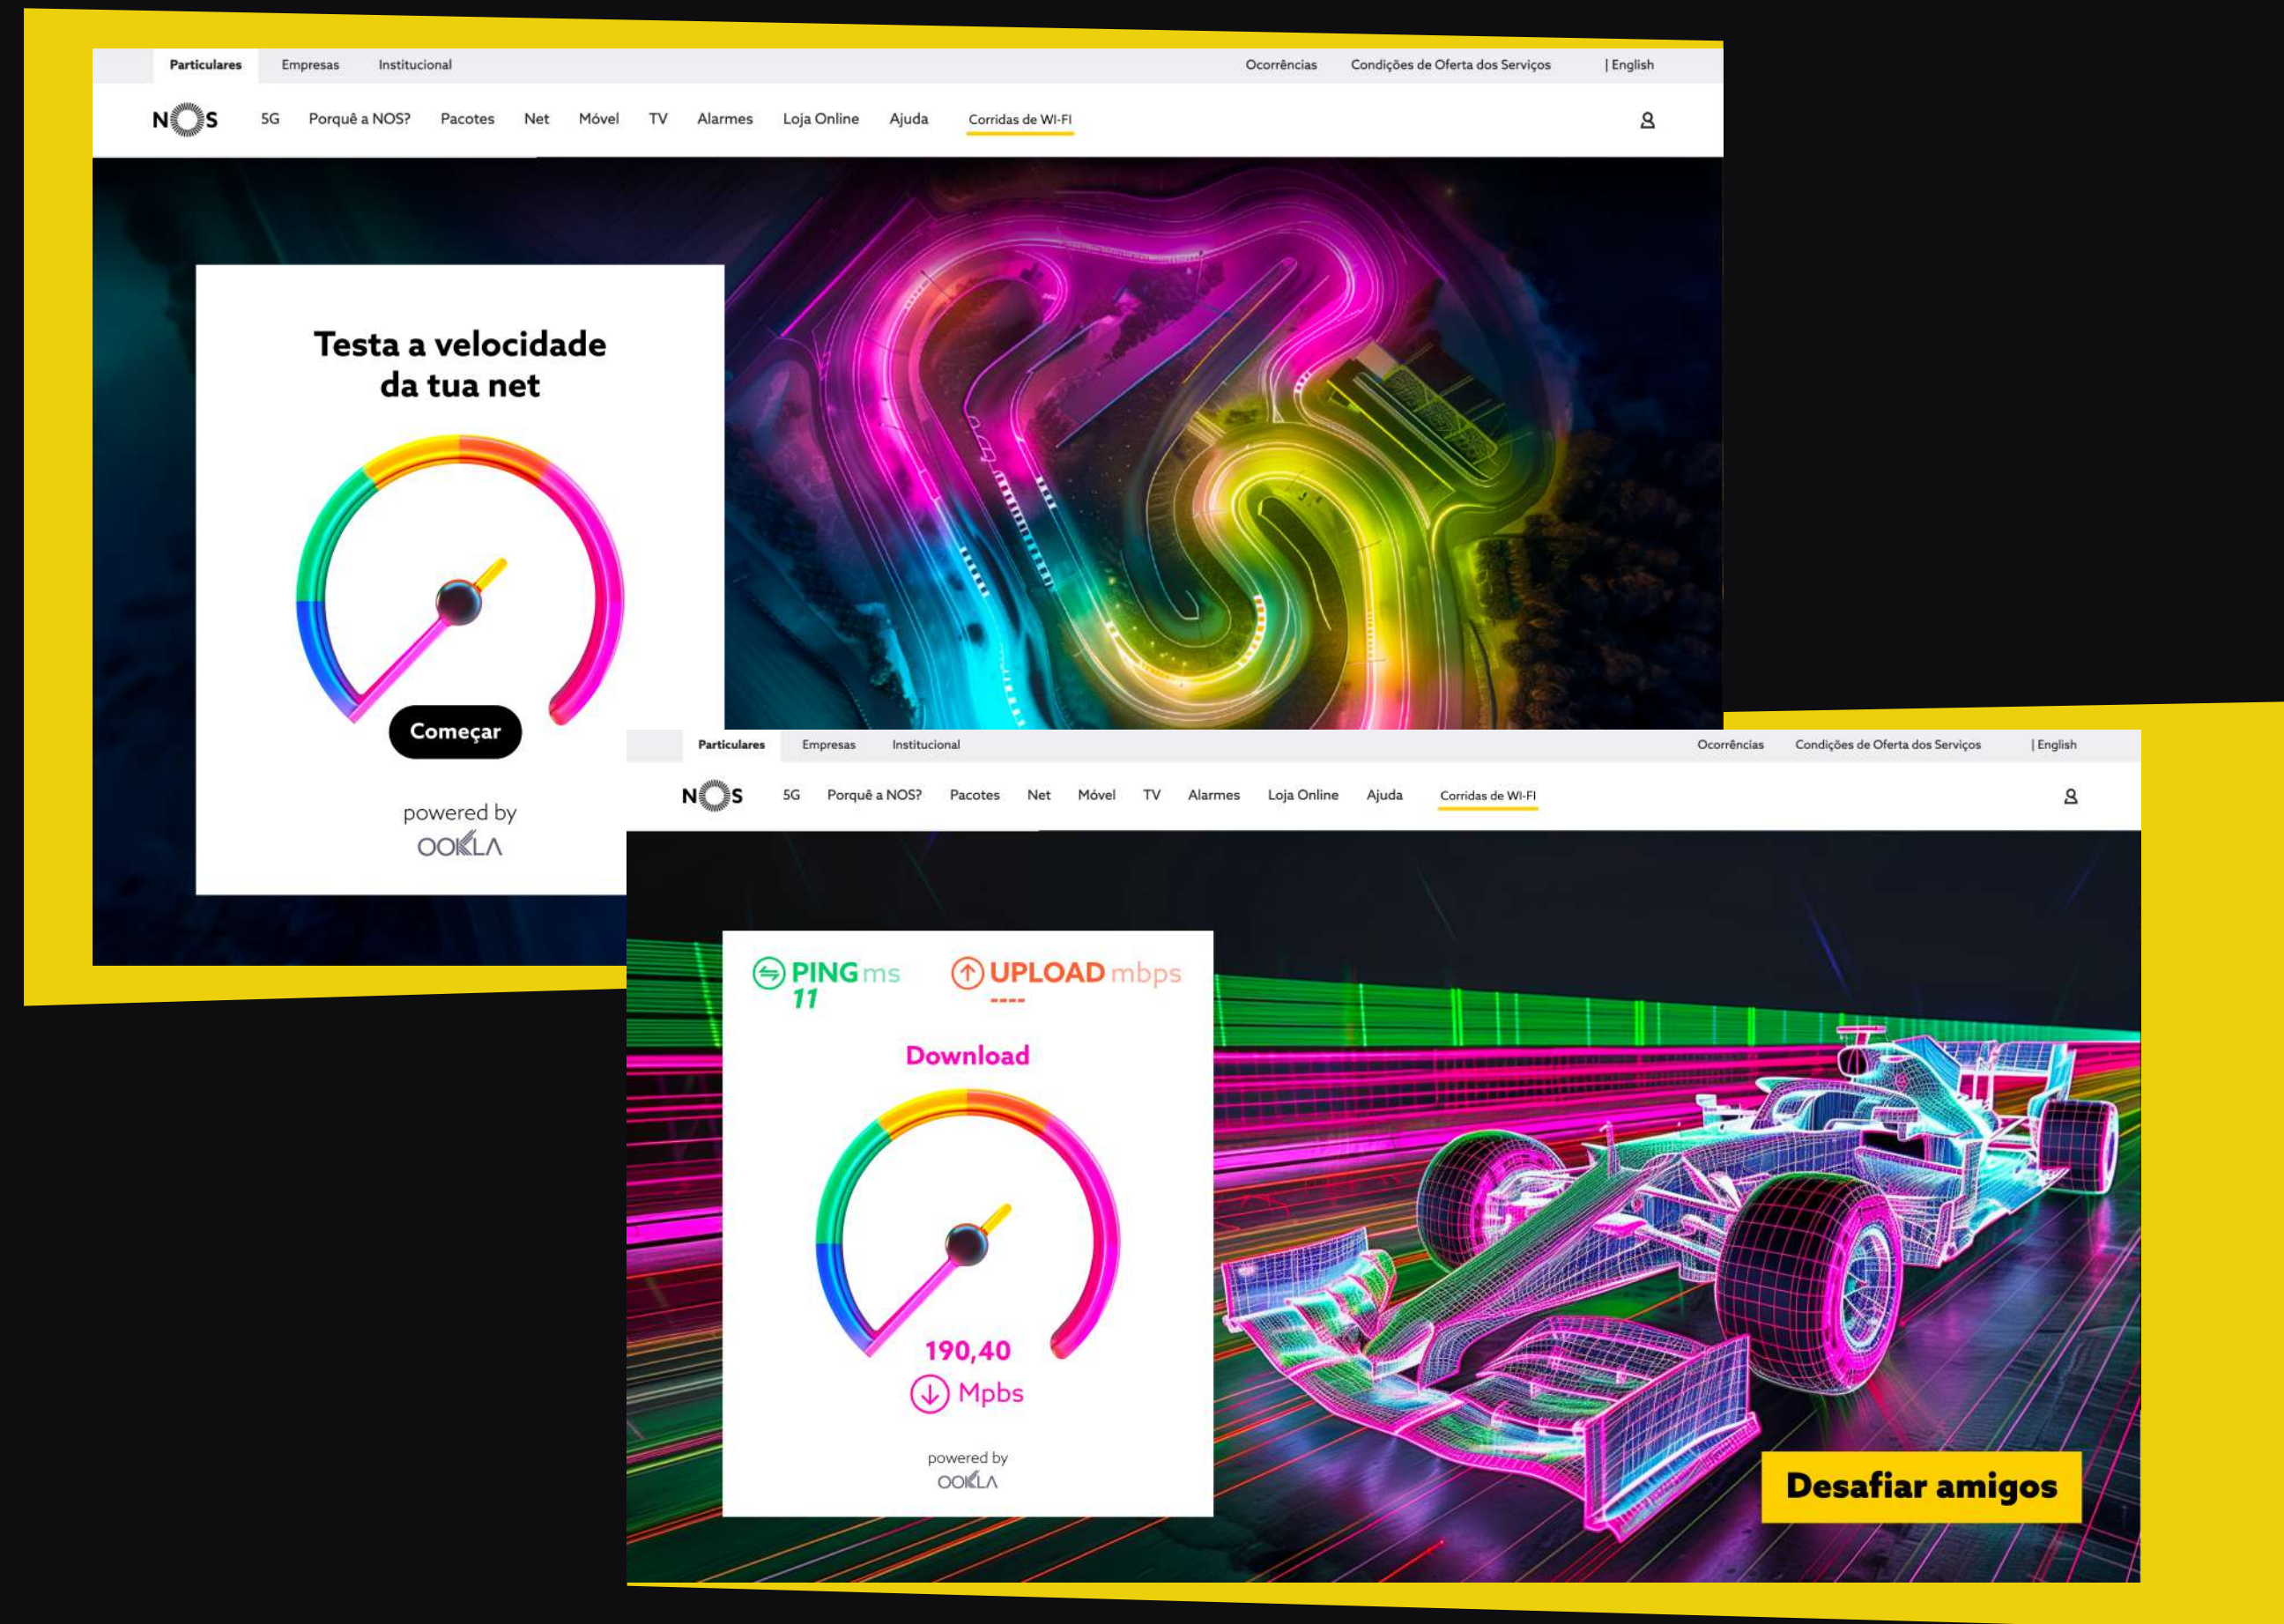

Para convencer os céticos à velocidade do **Wi-Fi Total**, vamos criar uma landing page onde qualquer pessoa pode colocar a sua internet a competir com outras redes.

Inclusive contra amigos.