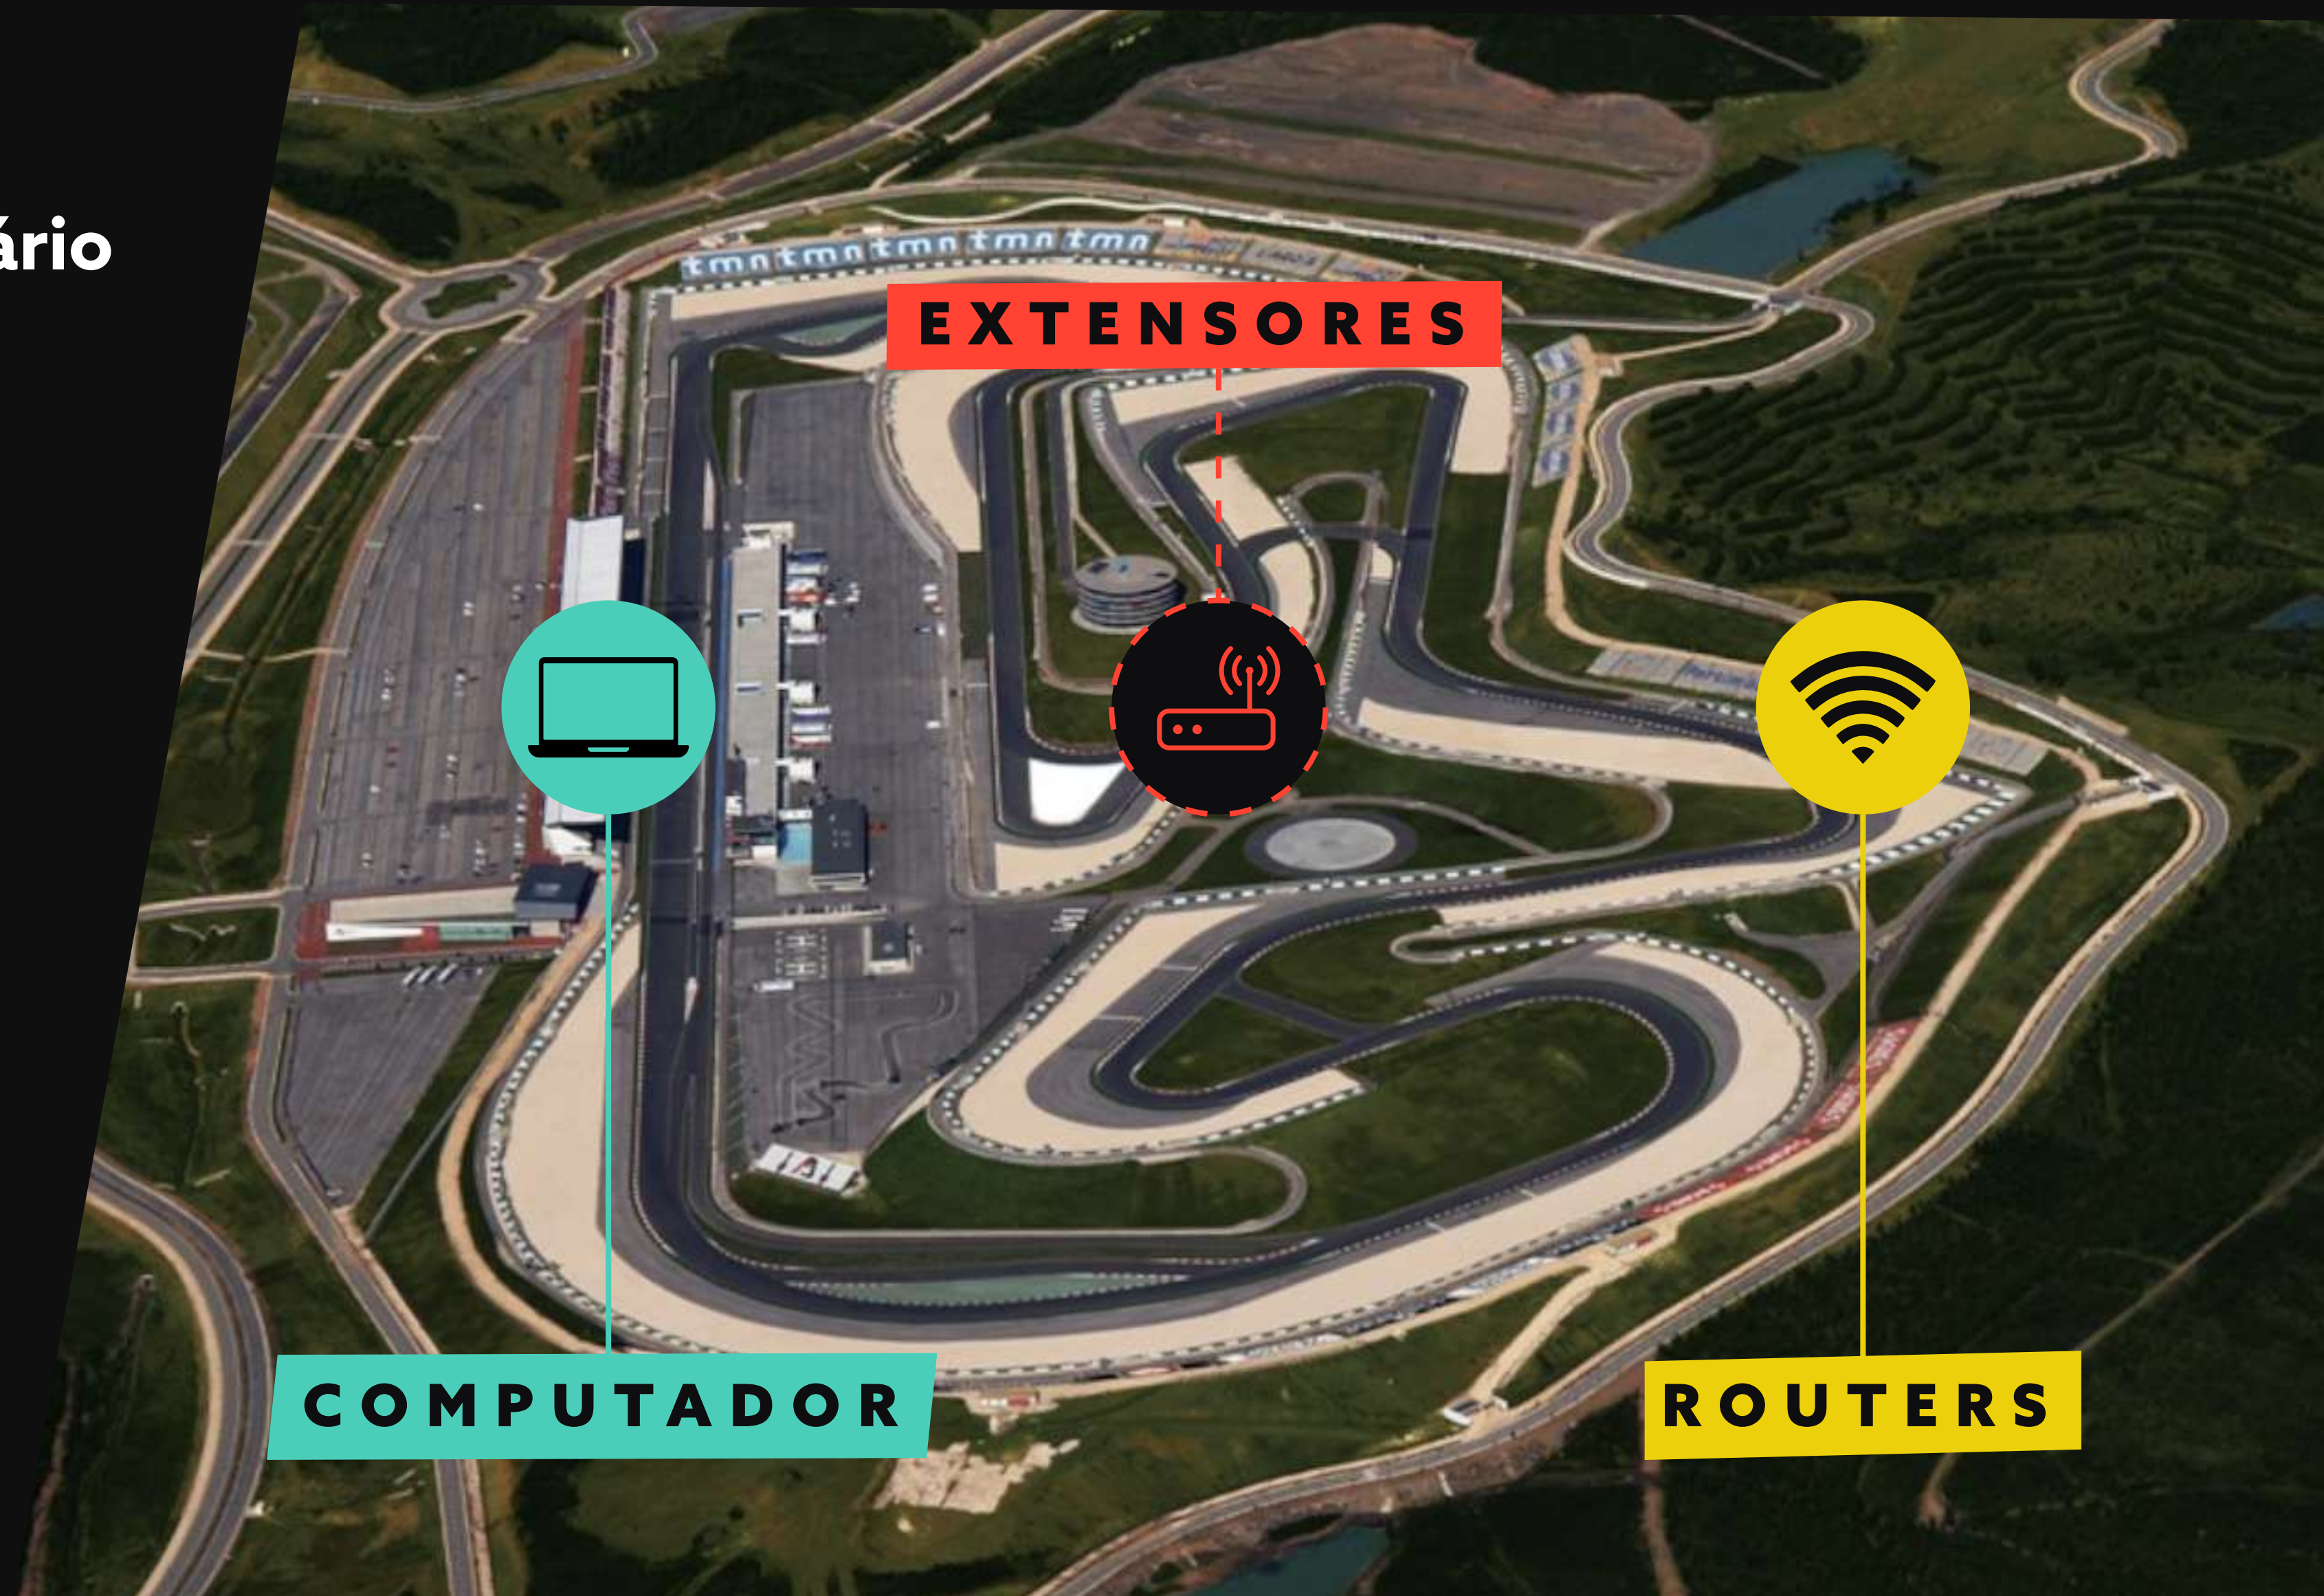

**Uma corrida de carros virtuais
a competir num circuito real.**

Os speed tests à internet serão feitos no Autódromo do Algarve

Onde ao longo do circuito
estará o equipamento necessário
para testar e comparar
a velocidade do Wi-Fi Total
aos adversários.