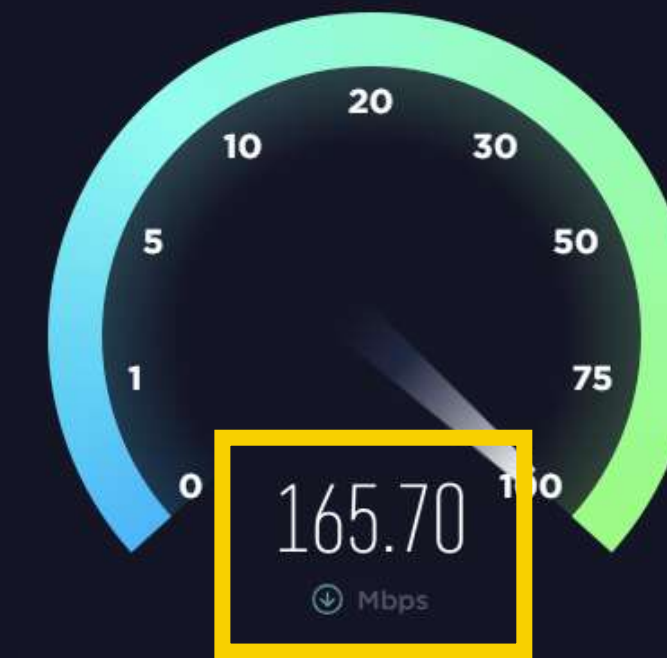

O *speed test* Ookla é um serviço online gratuito que analisa métricas de desempenho de Internet.

PING ms 11

Entre as quais a velocidade.